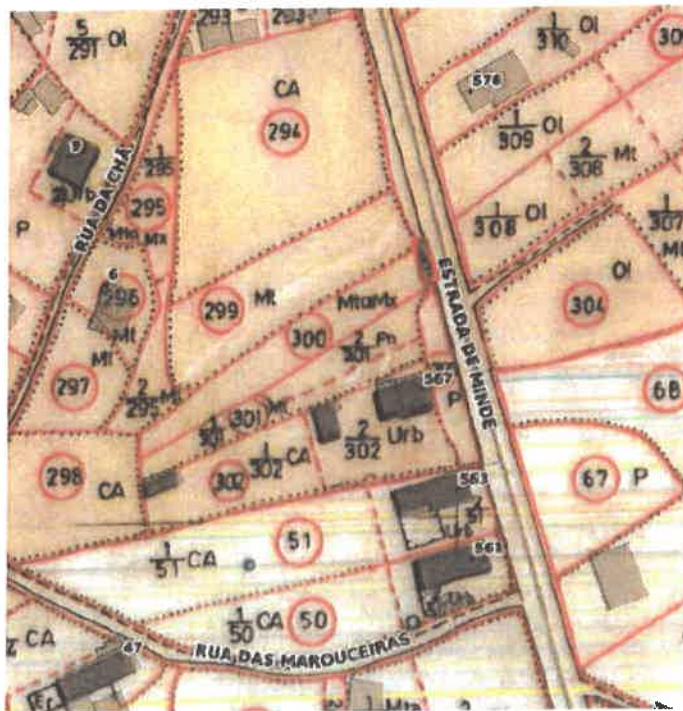

- d) Parcela de terreno com a área de 405 m<sup>2</sup>, junto à Rua da Lomba de Cima, Ramila, freguesia de Fátima, concelho de Ourém, a confrontar do Norte, Nascente e Sul com terreno da Junta de Freguesia de Fátima, Poente com Rua da Lomba de Cima e Carlos Manuel dos Santos Silva. – Mapa 4

- f) Parcela de terreno com a área de 142 m<sup>2</sup>, junto à Estrada de Minde, Valinho de Fátima, freguesia de Fátima, concelho de Ourém, a confrontar do Norte com terreno da Junta de Freguesia de Fátima, Nascente com Estrada de Minde, Sul com Francisco José Gaspar dos Santos e Poente com António Pereira Neves. – Mapa 6

## JUNTA DE FREGUESIA DE FÁTIMA

- g) Parcela de terreno com a área de 39 m<sup>2</sup>, junto à Estrada de Minde, Valinho de Fátima, freguesia de Fátima, concelho de Ourém, a confrontar do Norte e Sul com terreno da Junta de Freguesia de Fátima, Nascente com Estrada de Minde e Poente com Agostinho Oliveira Mendes. – Mapa 7