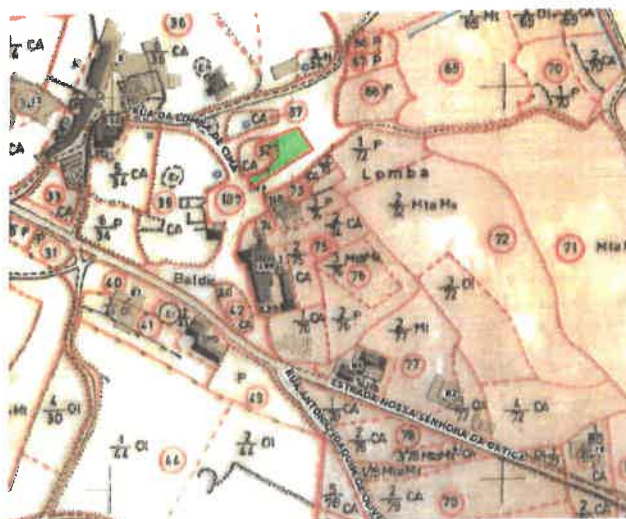

- Parcela de terreno com a área de 642,15 m<sup>2</sup>, junto à Travessa dos Moinhos, Fátima, freguesia de Fátima, concelho de Ourém, a confrontar do Norte com Travessa dos Moinhos, Nascente com Margarida Lopes Santos, Poente e Sul com terreno da Junta de Freguesia de Fátima. – Mapa 1

- Parcela de terreno com a área de 367 m<sup>2</sup>, sita em Vale de Cavalos, freguesia de Fátima, concelho de Ourém, a confrontar do Norte e do Poente com caminho, Sul com Rui Miguel Gomes Ferreira e do Nascente com terreno da Junta de Freguesia de Fátima. - Mapa 2

- d) Parcela de terreno com a área de 405 m<sup>2</sup>, junto à Rua da Lomba de Cima, Ramila, freguesia de Fátima, concelho de Ourém, a confrontar do Norte, Nascente e Sul com terreno da Junta de Freguesia de Fátima, Poente com Rua da Lomba de Cima e Carlos Manuel dos Santos Silva. – Mapa 4