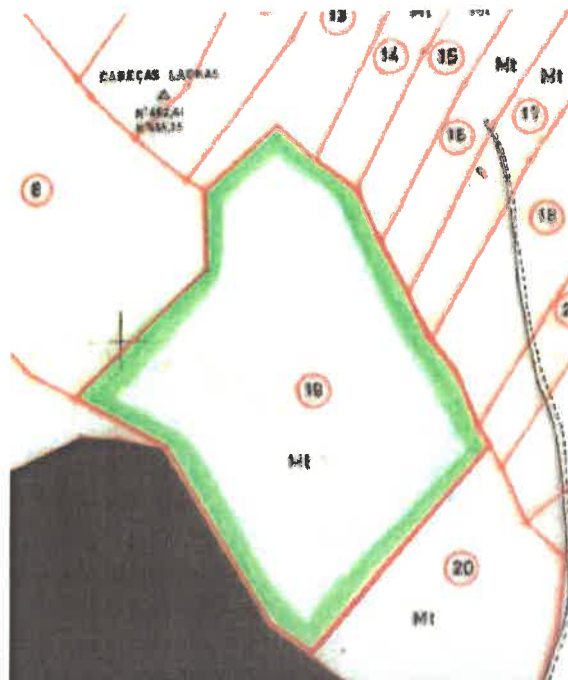

- d) Parcela de terreno com a área de 405 m<sup>2</sup>, junto à Rua da Lomba de Cima, Ramila, freguesia de Fátima, concelho de Ourém, a confrontar do Norte, Nascente e Sul com terreno da Junta de Freguesia de Fátima, Poente com Rua da Lomba de Cima e Carlos Manuel dos Santos Silva. – Mapa 4

- h) Parcela de terreno com a área de 12.326 m<sup>2</sup>, sita em Cabeças Ladras, Boleiros, freguesia de Fátima, concelho de Ourém, a confrontar do Norte com Rui Manuel da Silva Martins, Sul com terreno da Junta de Freguesia de Fátima, Nascente com João Prazeres Marto e Dinis Mendes Santos Pereira e Poente com António Carvalho Pereira. – Mapa 8

## JUNTA DE FREGUESIA DE FÁTIMA

- i) Parcela de terreno com a área de 6826 m<sup>2</sup>, sita em Cabeças Ladras, Boleiros, freguesia de Fátima, concelho de Ourém, a confrontar do Norte com terreno da Junta de Freguesia de Fátima, Sul com Estrada do Casal Selão, Nascente com Jacinto Reis Maurício e Poente com caminho. – Mapa 9

- j) Parcela de terreno com a área de 17.340 m<sup>2</sup>, sita em Cabeças Ladras, Boleiros, freguesia de Fátima, concelho de Ourém, a confrontar do Norte com terreno da Junta de Freguesia de Fátima e António Matias do Rosário, Sul com terreno da Junta de Freguesia de Fátima, Nascente com António Matias do Rosário e Maria Arménia Neves Borralho Alho e Poente com caminho. – Mapa 10