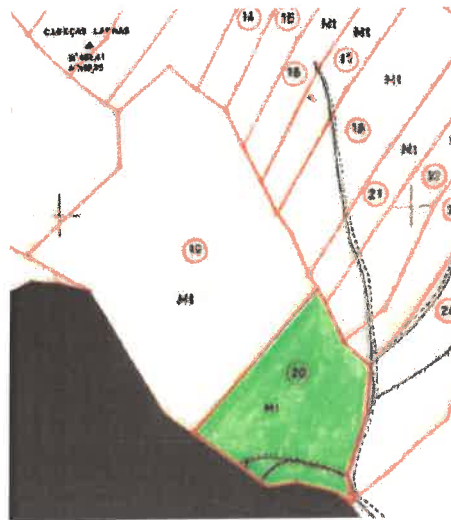

JUNTA DE FREGUESIA DE FÁTIMA

- i) Parcela de terreno com a área de 6826 m², sita em Cabeças Ladras, Boleiros, freguesia de Fátima, concelho de Ourém, a confrontar do Norte com terreno da Junta de Freguesia de Fátima, Sul com Estrada do Casal Selão, Nascente com Jacinto Reis Maurício e Poente com caminho. – Mapa 9