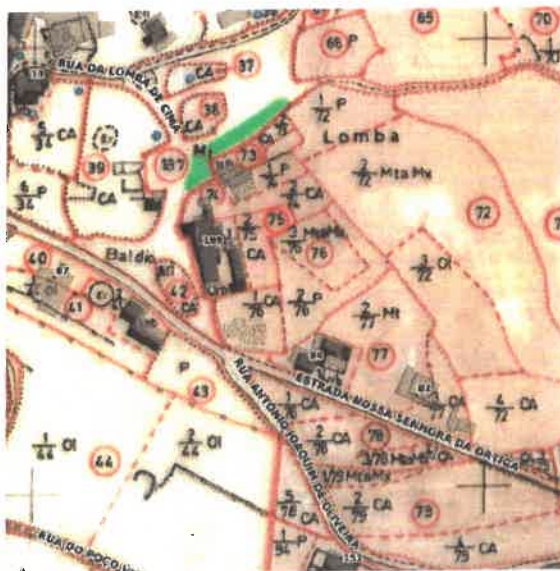

- Parcela de terreno com a área de 642,15 m<sup>2</sup>, junto à Travessa dos Moinhos, Fátima, freguesia de Fátima, concelho de Ourém, a confrontar do Norte com Travessa dos Moinhos, Nascente com Margarida Lopes Santos, Poente e Sul com terreno da Junta de Freguesia de Fátima. – Mapa 1

- Parcela de terreno com a área de 367 m<sup>2</sup>, sita em Vale de Cavalos, freguesia de Fátima, concelho de Ourém, a confrontar do Norte e do Poente com caminho, Sul com Rui Miguel Gomes Ferreira e do Nascente com terreno da Junta de Freguesia de Fátima. - Mapa 2

- d) Parcela de terreno com a área de 405 m<sup>2</sup>, junto à Rua da Lomba de Cima, Ramila, freguesia de Fátima, concelho de Ourém, a confrontar do Norte, Nascente e Sul com terreno da Junta de Freguesia de Fátima, Poente com Rua da Lomba de Cima e Carlos Manuel dos Santos Silva. – Mapa 4

- f) Parcela de terreno com a área de 142 m<sup>2</sup>, junto à Estrada de Minde, Valinho de Fátima, freguesia de Fátima, concelho de Ourém, a confrontar do Norte com terreno da Junta de Freguesia de Fátima, Nascente com Estrada de Minde, Sul com Francisco José Gaspar dos Santos e Poente com António Pereira Neves. – Mapa 6